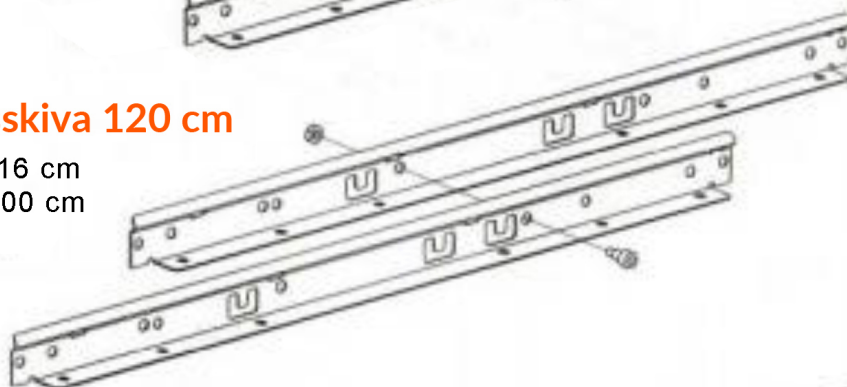

## MONTERINGSANVISNING - SKRIVBORD 2 MOTORER

Välj längd beroende på storleken på bordsskivan

### För bordsskiva 100 cm

Yttermått: 97 cm  
Innermått: 81 cm

### För bordsskiva 120 cm

Yttermått: 116 cm  
Innermått: 100 cm

### För bordsskiva 160-180 cm

Yttermått: 140 cm  
Innermått: 124 cm