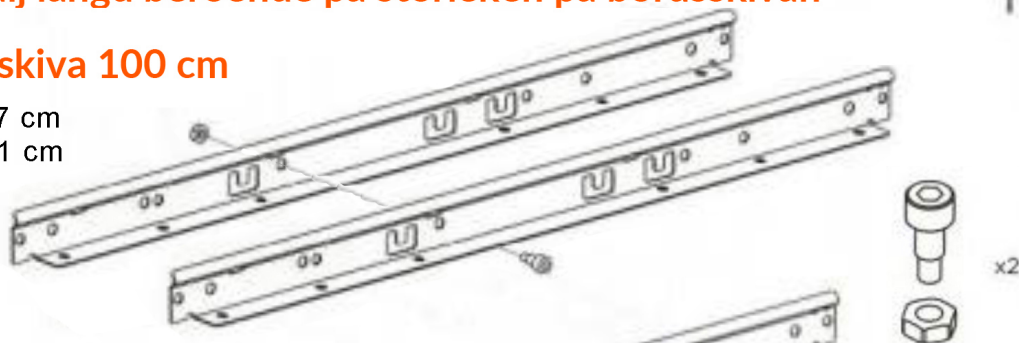

## MONTERINGSANVISNING - SKRIVBORD 2 MOTORER

Välj längd beroende på storleken på bordsskivan

### För bordsskiva 100 cm

Yttermått: 97 cm  
Innermått: 81 cm

### För bordsskiva 120 cm

Yttermått: 116 cm  
Innermått: 100 cm

### För bordsskiva 160-180 cm

Yttermått: 140 cm  
Innermått: 124 cm